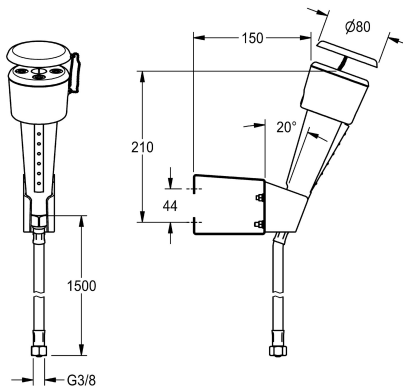

KWC

Eye- and face-wash fountain for wall mounting

Modell-Linie: EMERGENCYSHOWERS | FAID101

Nödduschar | Kran för rengöring av ögon

KWC-No.

2000101101

Fontän för ögonduch och ansiktstvätt för väggmontering med handdusch och slang med lock i rostfritt stål och väggmonterad hållare. Uppfyller kraven i EN 15154-2 och ANSI Z358.1-2014.

Handdusch i grön plast, skruv vägghängd hållare i vit plast, dammskyddslock med bruksanvisning.

Technical Data

ATT-WS-DRIPPAN

Nominell diameter

Typ av passande del

Typ av operation

Nej

DN 15

WALL-INSTALLATION

Avtryckar knapp

Reservdelar

KWC

Wall mounting

2000103189

FAID905

Safety label eye-washing facility