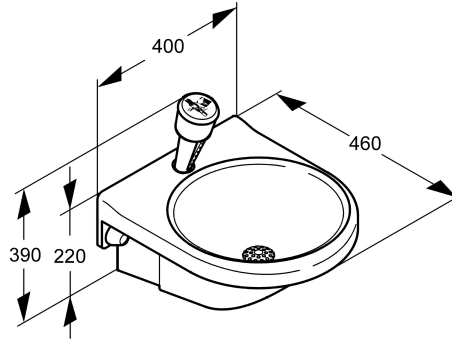

KWC

Oční a obličejová sprcha s umyvadlem

Modell-Linie: EMERGENCYSHOWERS | FAID108

Nouzová sprchová zařízení | Oční sprchy

KWC-No.

2000101103

Oční a obličejová sprcha s umyvadlem ze zeleného plastu s konzolou k montáži na stěnu. Ruční sprcha s hadicovou přípojkou, splňuje normu EN 15154-2 a ANSI Z358.1 - 2014, pouzdro ze

zeleného plastu, protiprachová krytka s uživatelskými pokyny. Včetně upevňovacího materiálu.

Technické údaje

Kapá páňnové

ano

Nominální průměr

DN 15

Typ armatury

instalace na stěnu