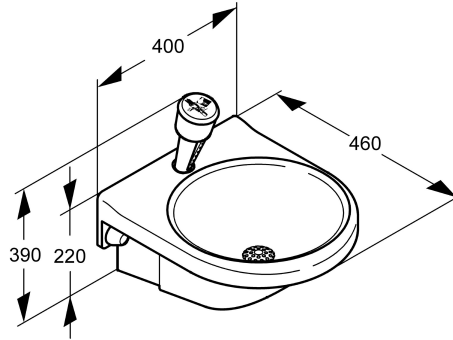

KWC

Silmä- ja kasvohätäsuihku -pesuallasyhdistelmä

Modell-Linie: EMERGENCYSHOWERS | FAID108

Hätäsuihkut | Silmähuuhtelu hanat

KWC-No.

2000101103

Silmä- ja kasvohätäsuihku muovisella pesuallaalla, sisältää seinäkannakkeen.

Tekniset tiedot

ATT-WS-DRIPPAN

Nimellinen halkaisija

Asennus tapa

Toiminta tapa

IviCode

Kyllä

DN 15

Seinäasennus

Hipaisu kytkin

6418204

Varaosat

KWC

Hätäsuihku -symboli

2000101153

FAID903