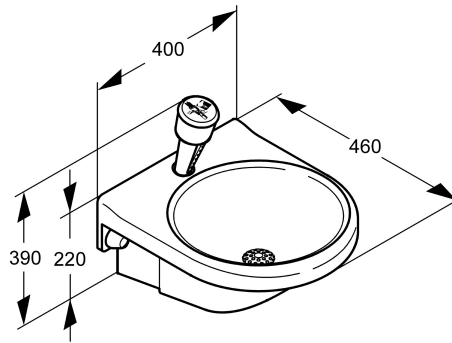

### KWC-No.

2000101103

Oog- en gezichtsdouche met wasbak, groen kunststof met beugel voor wandmontage. Handdouche met aansluiting voor slang. Voldoet aan de eisen van EN 15154-2 en ANSI Z358.1-2014.

Groene kunststof handdouche, stofkapje en gebruiksaanwijzing. Inclusief bevestigingsmateriaal.

### Technical Data

Afdruipvlak

Diameter nominaal

Type fitting

Type bediening

Ja

DN 15

WALL-INSTALLATION