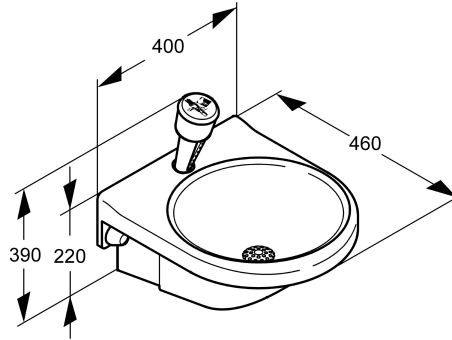

KWC

Oczomyjka z umywalką odprowadzającą wodę

Modell-Linie: EMERGENCYSHOWERS | FAID108

Oczomyjki i natryski ratunkowe | Oczomyjki

KWC-No.

2000101103

Oczomyjka z umywalką odprowadzającą wodę. Umywalka z tworzywa sztucznego w kolorze zielonym, ze wspomnikiem do montażu na ścianie. Korpus armatury z tworzywa sztucznego w

kolorze zielonym, Urządzenie spełnia warunki EN15154-2 oraz ANSI Z35B.1-2014.

Dane techniczne

Ociekacz

Średnica nominalna

Rodzaj armatury

Rodzaj obsługi

Tak

DN 15

WALL-INSTALLATION

TRIGGER-BUTTON

Części zamienne

KWC

Piktogram "Urządzenie do przemywania oczu"

2000101153

FAID903