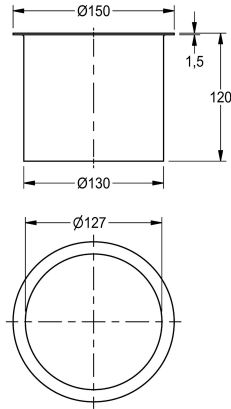

KWC

Hrdlo na vhazování odpadků

Modell-Linie: CHRONOS | E-BS602E

Umyvadla | Příslušenství Umyvadla

KWC-No.

2000101106

Rozměry 150 x 120 mm (š x v)

Hrdlo na vhazování odpadků k instalaci do desky, chromiklová ocel, povrch hedvábně matný, s lemovaným okrajem, vnitřní průměr otvoru 127 mm, bez nádoby na odpad.

Rozměry 150 x 120 mm (š x v)

Technické údaje

Množství

1

Množství uom

ks