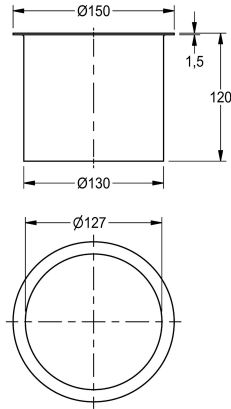

#### KWC-Nr.

**2000101106**

Abmessungen 150 x 120 mm (B x H)

Abwurfhülse, für Waschtischeinbau, Chromnickelstahl, sichtbare Oberfläche seidenmatt, mit gebördeltem Rand, Öffnung mit 127 mm Innendurchmesser, ohne Abfallbehälter.

Abmessungen 150 x 120 mm (D x H)

#### Technische Daten

Füllmenge

1

Mengeneinheit

Stück

IgPosNumber

63FG53A