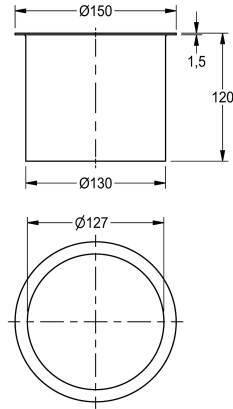

#### KWC-Nr.

**2000101106**

Abmessungen 150 x 120 mm (B x H)

Abwurfhülse, für Waschtischeinbau, Chromnickelstahl, sichtbare Oberfläche seidenmatt, mit gebördeltem Rand, Öffnung mit 127 mm Innendurchmesser, ohne Abfallbehälter.

Abmessungen 150 x 120 mm (D x H)