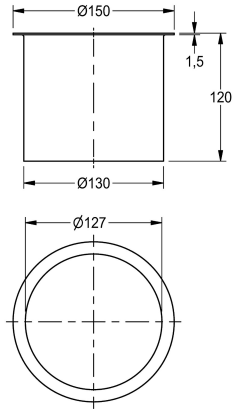

KWC

Tolva de basura

Modell-Linie: CHRONOS | E-BS602E

Lavabo | Accesorios de Lavabo

KWC-No.

2000101106

Dimensiones 150 x 120 mm (an x al)

Cubo para desechos para instalar en lavabos, acero cromo-níquel, acabado satinado, con borde elevaso, abertura con 127 mm de diámetro interior, sin contenedor de desechos.

Dimensiones 150 x 120 mm (P x A)

Datos técnicos

Cantidad

1

Cantidad de unidades de medición

Piezas