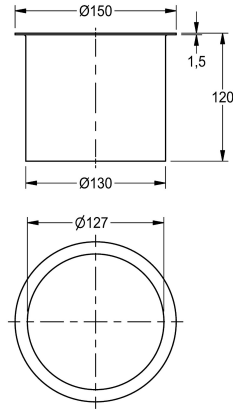

KWC Jätekuilu

Modell-Linie: CHRONOS | E-BS602E
Pesualtaat | Pesualtaiden täydentävät osat

KWC-No.

2000101106

Mitat 150 x 120 mm (L x K)

Jätekuilu, kromi-nikkeliterästä, satiinipinta, korotetulla reunuksella, sisähalkaisija 130 mm ei sisällä jäteastiaa.

Mitat 150 x 120 mm (H x K)

Tekniset tiedot

Täyttömäärä

1

Määrä mittayksikkö

Kappaleita

IviCode

0