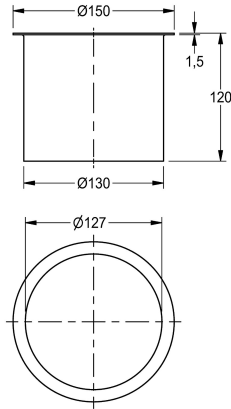

## KWC

Gaine à encastrer

Modell-Linie: CHRONOS | E-BS602E

Lavabos | Accessoires lavabos

### KWC-No.

**2000101106**

Dimensions 150 x 120 mm (l x H).

Bague cylindrique pour déchets à monter sur un plan de travail, en inox, surfaces visibles en finition satinée, avec bord relevé, diamètre intérieur de l'ouverture 127 mm, poubelle non incluse.

Dimensions 150 x 120 mm (D x H)

### Données techniques

Unité de remplissage

1

Unité de mesure

Pièce