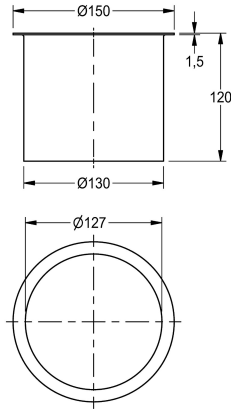

KWC

Cornice per foro gettarifiuti

Modell-Linie: CHRONOS | E-BS602E

Lavabi | Accessori per lavabi

KWC-No.

2000101106

Dimensioni 150 x 120 mm (L x A)

Cornice ad anello per gettarifiuti ad incasso, in acciaio inox 18/10, superfici visibili satinate, con bordo a rilievo, diametro interno 127 mm, senza contenitore gettarifiuti.

Dimensioni 150 x 120 mm (D x A)

Dati tecnici

Capacità
Quantità UOM
teamNumber

1
Pezzi
0