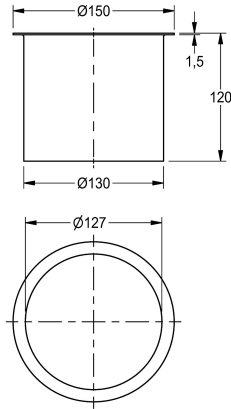

### KWC-No.

**2000101106**

Afmetingen 150 x 120 mm (B x H)

Afvalkoker voor inbouw, van roestvrij staal, zichtbaar oppervlak zijdemat, met opstaande rand, opening 127 mm diameter, zonder vuilnisbak.

Afmetingen 150 x 120 mm (D x H)

### Technical Data

Vulhoeveelheid

1

Hoeveelheid meeteenheid

Stuk