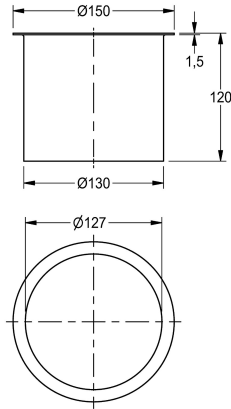

KWC

Waste disposal chute

Modell-Linie: CHRONOS | E-BS602E

Umywalki | Wyposażenie dodatkowe do umywalk

KWC-No.

2000101106

Wymiary 150 x 120 mm (szer. x wys.)

Rękaw wrzutowy pojemnika na odpady. Zabudowa w półce umywalki. Stal szlachetna, powierzchnia szlifowana matowa. Krawędź zawinięta. Średnica wewnętrzna otworu 127 mm.

Pojemnik na odpadki należy zakupić dodatkowo.

Wymiary (szer. x wys.): 150 x 120 mm

Dane techniczne

Pojemność

1

Ilość uom

Sztuki