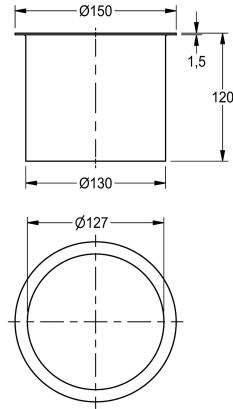

KWC

Waste disposal chute

Modell-Linie: CHRONOS | E-BS602E
Tvättställ | Kompletterande delar tvättställ

KWC-No.

2000101106

Dimensions 150 x 120 mm (W x H)

Avfallshanteringsstrumpa för installation i tvättställ, kromnickelstål, synliga ytor borstade med upphöjd kant, öppning med 130 mm inerdiameter, utan avfallsbehållare.

Mått 150 x 120 mm (D x H)

Technical Data

Fyllnads kvantitet

1

Kvantitet outhållig

Bitar