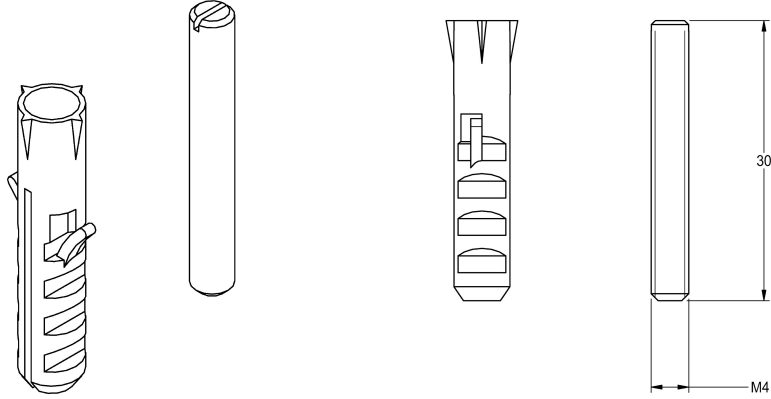

KWC

Pojistka proti přetočení

Modell-Linie: AQUAJET-SLIMLINE | ZAQUA004
Sprchové armatury | Příslušenství Sprchy

KWC-No.

2000101108

Sada pojistek proti přetočení

Zajišťovací sada proti otočení pro sprchovou hlavici DN 15
AQUAJET-Slimline / AQUAJET-Comfort