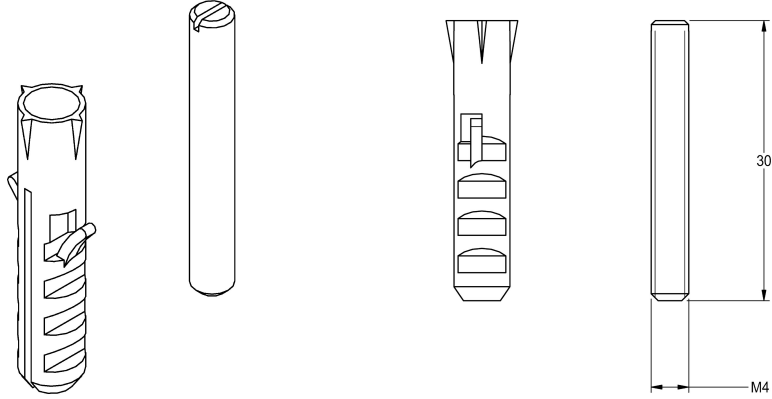

KWC

Verdrehsicherung

Modell-Linie: AQUAJET-SLIMLINE | ZAQUA004
Duscharmaturen | Zubehör Duschen

KWC-Nr.

2000101108
Verdrehsicherungsset

Verdrehsicherung zum AQUAJET-Slimline / AQUAJET-Comfort
Duschkopf DN 15.

Technische Daten

Füllmenge
Mengeneinheit
lgPosNumber

1
Stück
63FJ85K