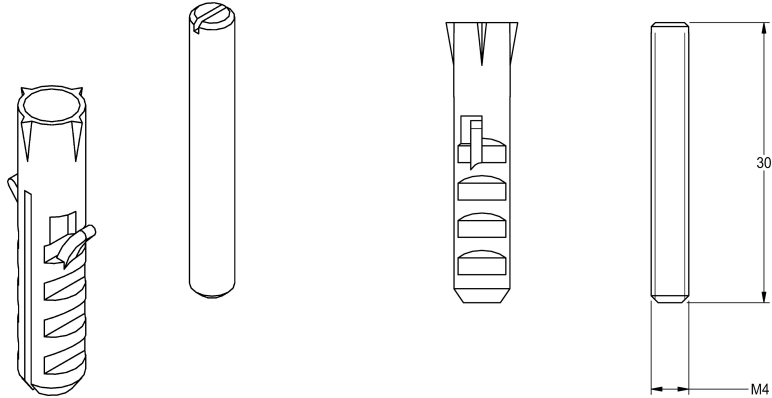

KWC

Verdrehsicherung

Modell-Linie: AQUAJET-SLIMLINE | ZAQUA004
Duscharmaturen | Zubehör Duschen

KWC-Nr.

2000101108
Verdrehsicherungsset

Verdrehsicherung zum AQUAJET-Slimline / AQUAJET-Comfort
Duschkopf DN 15.

Technische Daten

Füllmenge
Mengeneinheit
teamNumber

1
Stück
811345