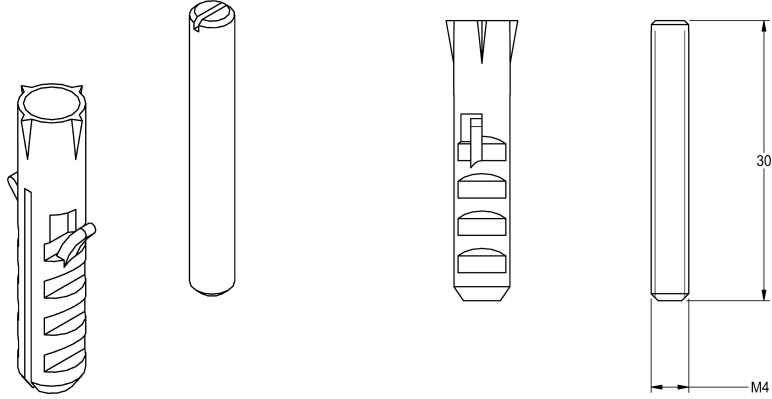

KWC Verdrehsicherung

Modell-Linie: AQUAJET-SLIMLINE | ZAQUA004
Duscharmaturen | Zubehör Duschen

KWC-Nr.

2000101108
Verdrehsicherungsset

Verdrehsicherung zum AQUAJET-Slimline / AQUAJET-Comfort
Duschkopf DN 15.

Technische Daten

Füllmenge

1

Mengeneinheit

Stück