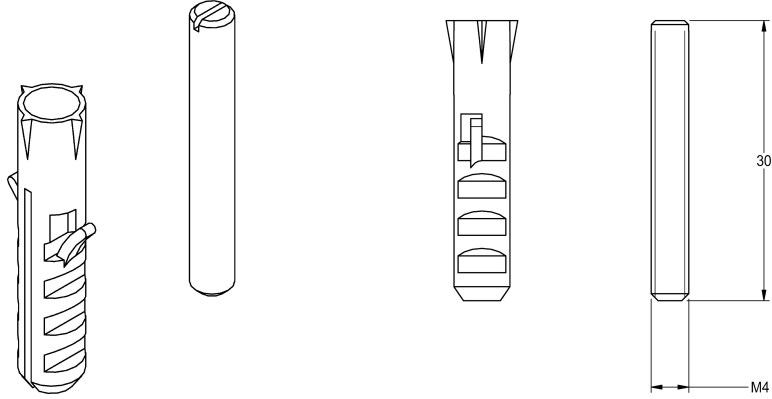

KWC

Protección antigiro

Modell-Linie: AQUAJET-SLIMLINE | ZAQUA004

Duchas | Accesorios Ducha

KWC-No.

2000101108

Juego de protección antigiro

Juego anti-torsión para cabezal de ducha AQUAJET-Slimline / AQUAJET-Comfort DN 15.

Datos técnicos

Cantidad

1

Cantidad de unidades de medición

Piezas