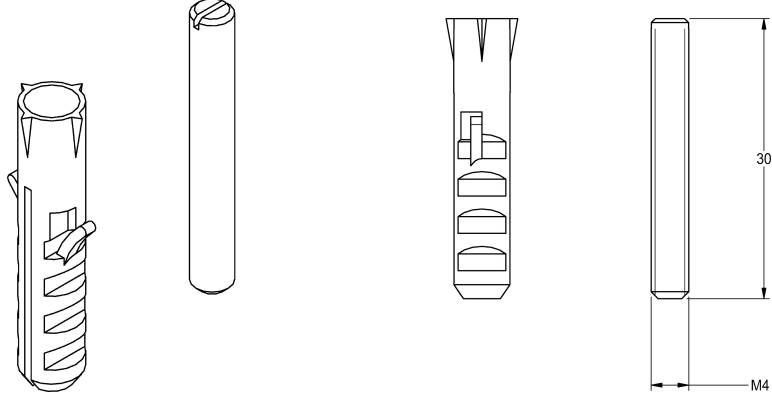

KWC

Vääntösuoja suihkupäähän

Modell-Linie: AQUAJET-SLIMLINE | ZAQUA004

Suihkut ja suihkupaneelit | Suihkujen täydennysosat

KWC-No.

2000101108

Vääntösuoja

Vääntösuoja AQUAJET-Slimline / AQUAJET-Comfort -
suihkupäähän DN 15.

Tekniset tiedot

Täyttömäärä

1

Määrä mittayksikkö

Kappaleita

IviCode

0