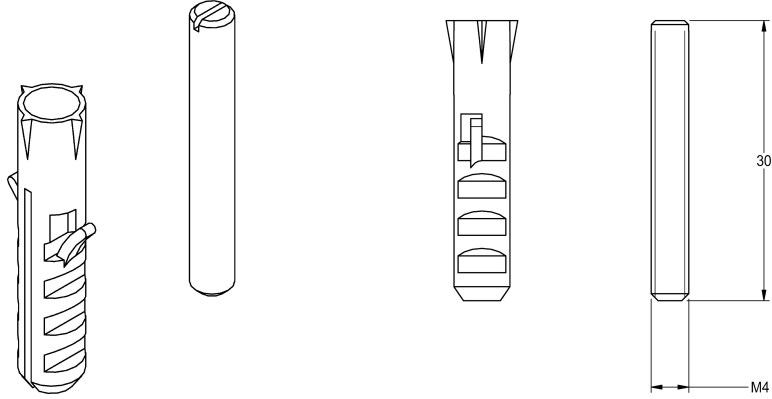

KWC

Kit de protection anti-torsion

Modell-Linie: AQUAJET-SLIMLINE | ZAQUA004

Douches | Accessoires

KWC-No.

2000101108

Kit de protection anti-torsion

Kit anti-torsion pour pomme de douche DN 15 AQUAJET-Slimline / AQUAJET-Comfort.

Données techniques

Unité de remplissage

1

Unité de mesure

Pièce