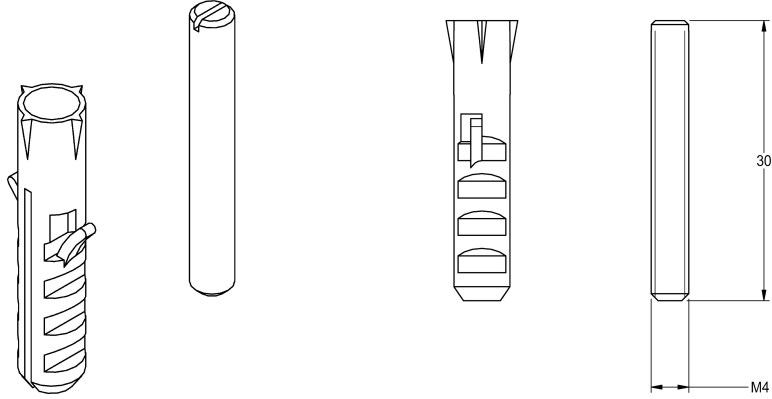

KWC

Kit de protection anti-torsion

Modell-Linie: AQUAJET-SLIMLINE | ZAQUA004

Douches | Accessoires

KWC-No.

2000101108

Kit de protection anti-torsion

Kit anti-torsion pour pomme de douche DN 15 AQUAJET-Slimline / AQUAJET-Comfort.

Données techniques

Unité de remplissage

1

Unité de mesure

Pièce

teamNumber

811345