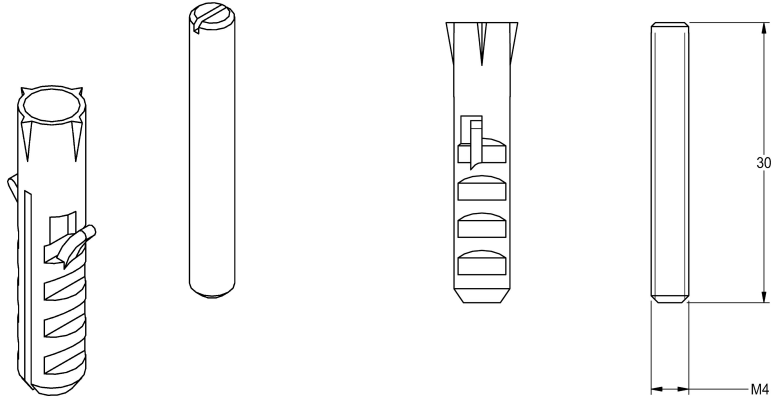

KWC

Protezione antitorsione

Modell-Linie: AQUAJET-SLIMLINE | ZAQUA004

Rubinerie per doccia | Accessori per doccia

KWC-No.

2000101108

Set di protezione antitorsione

Set antitorsione per soffione doccia AQUAJET Slimline / AQUAJET-Comfort DN 15.

Dati tecnici

Capacità

1

Quantità UOM

Pezzi

teamNumber

811345