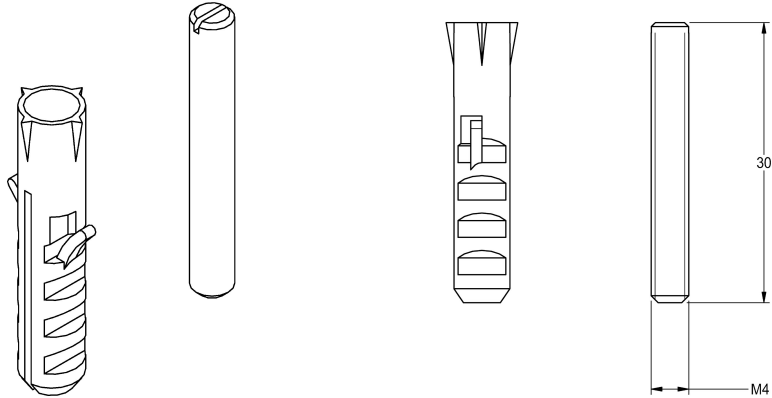

KWC

Doordraaibeveiliging

Modell-Linie: AQUAJET-SLIMLINE | ZAQUA004

Douches | Accessoires voor douches

KWC-No.

2000101108

Doordraaibeveiligingset

Anti-draaibeveiliging voor AQUAJET-Slimline /

AQUAJET-Comfort douchekop DN 15.

Technical Data

Vulhoeveelheid

1

Hoeveelheid meeteenheid

Stuk