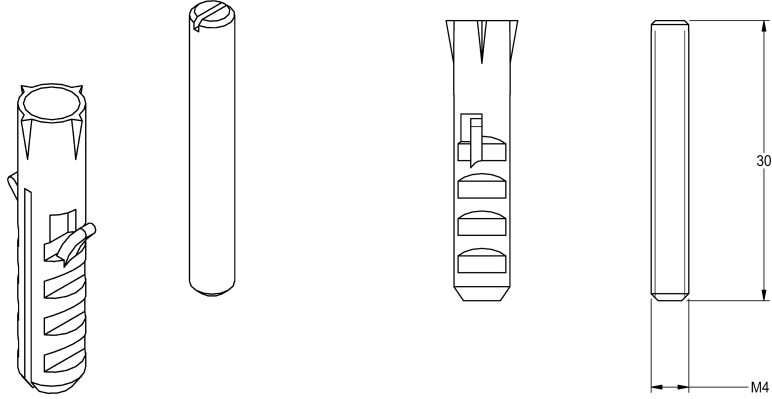

KWC

Anti-twist protection

Modell-Linie: AQUAJET-SLIMLINE | ZAQUA004

Duschar | Kompletterande delar duschar

KWC-No.

2000101108

Anti-twist protection set

Vridsäker uppsättning för AQUAJET-Slimline / AQUAJET-Comfort
duschhuvud DN 15.

Technical Data

Fyllnads kvantitet

1

Kvantitet oundgänglig

Bitar