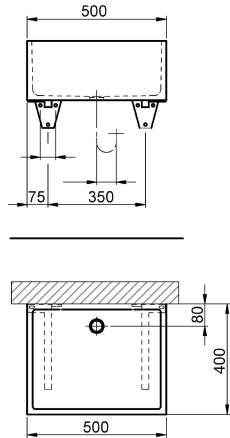

#### KWC-No.

**2000101109**

Výlevka, rozměry 500 x 215 x 400 mm (š x v x h)

Výlevka z minerálního materiálu pojeného syntetickou pryskyřicí, barva alpská bílá. Se sítkovým odtokovým ventilem DN 40, s konzolami z oceli s práškovým nástřikem k montáži na stěnu.

Rozměry 500 x 215 x 400 mm (š x v x h)

|                    |
|--------------------|
| volitelné          |
| minerální materiál |
| Miranit            |
| 400 mm             |
| 215 mm             |
| 500 mm             |
| Ne                 |
| Ne                 |
| Ne                 |
| Ne                 |
| Ne                 |
| Ne                 |
| Ne                 |
| pokrytého          |
| Ne                 |
| montáž na stěnu    |
| víceúčelový dřez   |
| střed vzadu        |
| 80 mm              |
| DN 40              |