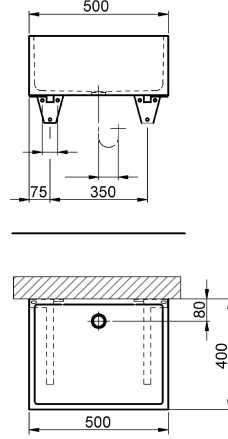

KWC SIRIUS SIRIUS-siivousallas

Modell-Linie: SIRIUS | SIRW810
Kodinhoitoaltaat | Pesualtaat

KWC-No.

2000101109

Mitat 500 x 215 x 400 mm (L x K x S)

MIRANIT -komposiittimateriaalista valmistettu siivousallas (kestää jopa 80 °C lämpötilan). Väri Alpine White. Reiällinen pohjaventtiili DN 40, teräksiset seinäulokkeet, jauhemaalattu.

Mitat 500 x 215 x 400 mm (L x K x S)

Tekniset tiedot

Ritilä
Materiaali
Rst teräslaji
Kokonaissyvyys
Kokonais korkeus
Kokonaisleveys
Ylijuuksu
Takanosto
Tausta levy
Keruu allas
Keruu altaan kori
Pinnan viimeistely
Hanataso
Asennustapa
Kodinhoitoaltaan tyyppi
Pohjaventtiilin paikka
Pohjaventtiilin ulkonema
Pohjaventtiilin koko
lviCode

Vaihtoehto
Mineraali materiaali
Miranit
400 mm
215 mm
500 mm
Ei
Ei
Ei
Ei
Ei
Päällystetty
Ei
Seinäasennus
Seinäaltaat
Keskellä takana
80 mm
DN 40
0

Valinnaiset lisävarusteet

KWC SIRIUS
SIRIUS-siivousallas

Modell-Linie: SIRIUS | SIRW810
Kodinhoitoaltaat | Pesualtaat

Saranallinen ritilä MIRANIT -altaaseen

2000101110
ESIRW810
