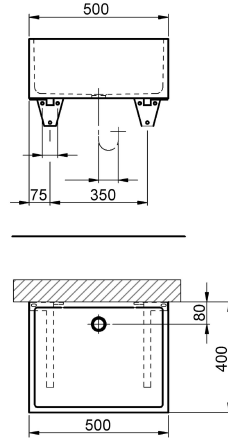

KWC SIRIUS Bac de lavage

Modell-Linie: SIRIUS | SIRW810
Bacs de lavage, déversoirs et éviers | Bacs de lavage

KWC-No.

2000101109

Dimensions 500 x 215 x 400 mm (L x H x P)

Évier de lavage en matière minérale combinée à la résine synthétique, avec surface non poreuse et lisse (résistance à une température allant jusqu'à 80 °C). Couleur Blanc alpin. Avec bonde

à filtre DN 40, consoles en acier à revêtement poudre.

Dimensions 500 x 215 x 400 mm (L x H x P)

Données techniques

Grille
Matière
Code du matériel
Profondeur totale
Hauteur totale
Largeur totale
Trop-plein
Support arrière
Dossier
Puisard d'évacuation
Bac de récupération
Finition de surface
Saillie de robinetterie
Type de montage
Type d'évier
Position du vidage
Saillie du vidage
Taille de l'évacuation

Option
Matériel minéral
Miranit
400 mm
215 mm
500 mm
Non
Non
Non
Non
Non
Couché
Non
Montage mural
Multi receveur lavabo
Au milieu derrière
80 mm
DN 40

Accessoires en option

KWC SIRIUS Bac de lavage

Modell-Linie: SIRIUS | SIRW810
Bacs de lavage, déversoirs et éviers | Bacs de lavage