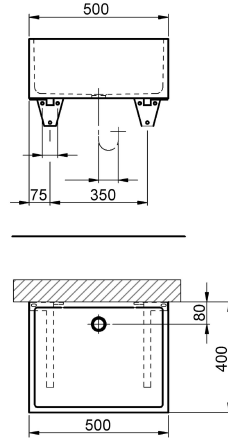

KWC SIRIUS Bac de lavage

Modell-Linie: SIRIUS | SIRW810
Bacs de lavage, déversoirs et éviers | Bacs de lavage

KWC-No.

2000101109

Dimensions 500 x 215 x 400 mm (L x H x P)

Évier de lavage en matière minérale combinée à la résine synthétique, avec surface non poreuse et lisse (résistance à une température allant jusqu'à 80 °C). Couleur Blanc alpin. Avec bonde

à filtre DN 40, consoles en acier à revêtement poudré.

Dimensions 500 x 215 x 400 mm (L x H x P)

Données techniques

Grille
Matière
Code du matériel
Profondeur totale
Hauteur totale
Largeur totale
Trop-plein
Support arrière
Dossier
Puisard d'évacuation
Bac de récupération
Finition de surface
Saillie de robinetterie
Type de montage
Type d'évier
Position du vidage
Saillie du vidage
Taille de l'évacuation
teamNumber

Option
Matériel minéral
Miranit
400 mm
215 mm
500 mm
Non
Non
Non
Non
Non
Couché
Non
Montage mural
Multi receveur lavabo
Au milieu derrière
80 mm
DN 40
0

Accessoires en option

KWC SIRIUS Bac de lavage

Modell-Linie: SIRIUS | SIRW810
Bacs de lavage, déversoirs et éviers | Bacs de lavage