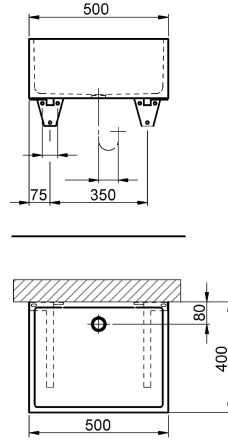

KWC SIRIUS

Vasca in mineralmarmo

Modell-Linie: SIRIUS | SIRW810

Vasche di lavaggio | Vasche di lavaggio

KWC-No.

2000101109

Dimensioni 500 x 215 x 400 mm (L x A x P)

Lavello multiuso in MIRANIT (materiale minerale e resina poliestere con finitura in Gelcoat), resistente a temperature fino a 80 °C. Colore bianco alpino. Con piletta con filtro DN 40, staffe in acciaio

verniciate a polvere.

Dimensioni 500 x 215 x 400 mm (L x A x P)

Dati tecnici

Griglia
Materiale
Codice materiale
Profondità totale
Altezza totale
Larghezza complessiva
Troppo pieno
Altezza alzatina
Paraspruzzi
Scarico filtrante
Cestello dello scarico
Finitura della superficie
Piano rubinetteria
Tipo di montaggio
Tipologia del lavello
Posizione del foro di scarico
Proiezione del foro di scarico
Dimensione dello scarico

In opzione
Materiale minerale
Miranit
400 mm
215 mm
500 mm
No
No
No
No
No
Rivestito
No
Installazione a parete
Lavello multiuso
Centrale posteriore
80 mm
DN 40

Accessori opzionali

KWC SIRIUS

Vasca in mineralmarmo