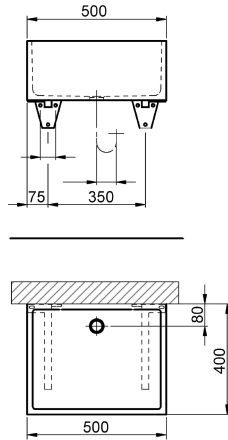

KWC SIRIUS

Uitgietbak

Modell-Linie: SIRIUS | SIRW810
Wastroggen en uitgietbakken | Reinigingsbakken

KWC-No.

2000101109

Afmetingen 500 x 215 x 400 mm (B x H x D)

Uitgietbak van kunstharzgebonden composiet (temperatuurbestendig tot 80 °C), kleur alpinewit. Met afvoerplug DN 40, stalen wandophangbeugels, met poedercoating.

Afmetingen 500 x 215 x 400 mm (B x H x D)

Technical Data

Rooster
Materiaal
Materiaalcode
Totale diepte
Totale hoogte
Totale breedte
Overloop
Opstaande achterkant
Spatplaat
Slibopvangbak
Slibopvangkorf
Oppervlakafwerking
Kraanvlak
Type montage
Type utiliteitsblok
Positie afvoeropening
Lengte uitloop
Afvoer afmetingen

Optioneel
Mineraal materiaal
Miranit
400 mm
215 mm
500 mm
Neen
Neen
Neen
Neen
Neen
Gecoat
Neen
Wandmontage
Multifunctionele gootsteen
Midden achter
80 mm
DN 40

Optionele toebehoren

KWC SIRIUS

Uitgietbak

Modell-Linie: SIRIUS | SIRW810