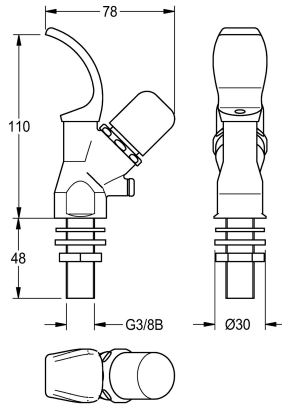

KWC

Samouzavírací pítková armatura

Modell-Linie: ANIMA | AQRM304

Pítka | Příslušenství Pítka

KWC-No.

2000101118

Samouzavírací pítková armatura

Samouzavírací pítková armatura DN 15, s tlačítkem a zajištěním proti přetočení, leštěná chromovaná mosaz, přípojka G 3/8 B.

Technické údaje

Množství

1

Množství uom

ks

Volitelné příslušenství

Rozeta

2000101429