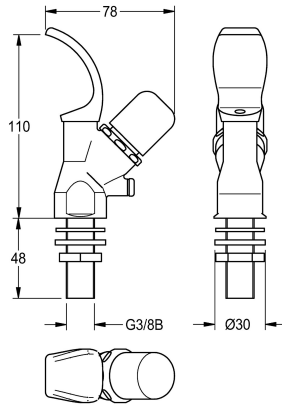

Modell-Linie: ANIMA | AQRM304
Trinkbrunnen | Zubehör Trinkbrunnen

KWC-Nr.

2000101118

Selbstschluss-Trinkbrunnenarmatur

Selbstschluss-Trinkbrunnenarmatur DN 15, mit Kappendruckknopf und Verdrehsicherung, Messing poliert verchromt. Anschluss G 3/8

B.

Technische Daten

Füllmenge

1

Mengeneinheit

Stück

IgPosNumber

63FA49K