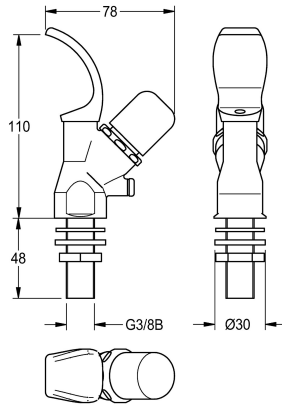

KWC

Selbstschluss-Trinkbrunnenarmatur

Modell-Linie: ANIMA | AQRM304
Trinkbrunnen | Zubehör Trinkbrunnen

KWC-Nr.

2000101118

Selbstschluss-Trinkbrunnenarmatur

Selbstschluss-Trinkbrunnenarmatur DN 15, mit Kappendruckknopf und Verdrehsicherung, Messing poliert verchromt. Anschluss G 3/8

B.

Technische Daten

Füllmenge

1

Mengeneinheit

Stück

teamNumber

0