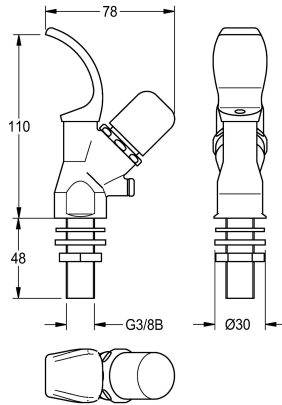

Modell-Linie: ANIMA | AQRM304
Trinkbrunnen | Zubehör Trinkbrunnen

KWC-Nr.

2000101118

Selbstschluss-Trinkbrunnenarmatur

Selbstschluss-Trinkbrunnenarmatur DN 15, mit Kappendruckknopf und Verdrehsicherung, Messing poliert verchromt. Anschluss G 3/8

B.

Technische Daten

Füllmenge

1

Mengeneinheit

Stück

Optionales Zubehör

Rosette