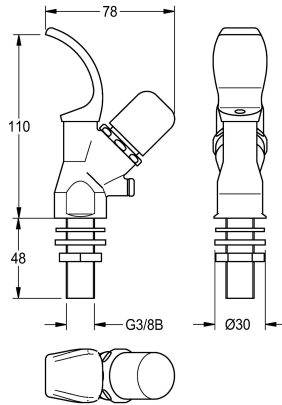

KWC

Grifería para fuente de agua

Modell-Linie: ANIMA | AQRM304
Dispensador de agua | Fuente de agua

KWC-No.

2000101118

Grifería para fuente de agua potable de cierre automático

Grifería para fuente de agua potable de cierre automático DN 15, con pulsador con tapa y protección antitorción, latón cromado

pulido, conexión G 3/8 B.

Datos técnicos

Cantidad

1

Cantidad de unidades de medición

Piezas

Accesorios opcionales

Roseta