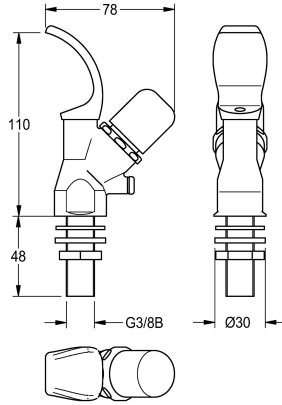

KWC

Juoma-allashana kylmälle vedelle

Modell-Linie: ANIMA | AQRM304

Juomahanat | Jäähdyttämättömät juoma-altaat

KWC-No.

2000101118

DN 15, yläosassa painike ja kiertovarmistin, kiiltävää kromattua messinkiä, liitäntä G 3/8 B

Juoma-allashana kromattua messinkiä, kylmälle vedelle, liitäntä 3/8" AG, säätöruuvi suuttimen kulman säätöä varten.

Mitat 35 x 75 x 30 mm (L x K x S)

Tekniset tiedot

Täyttömäärä

1

Määrä mittayksikkö

Kappaleita