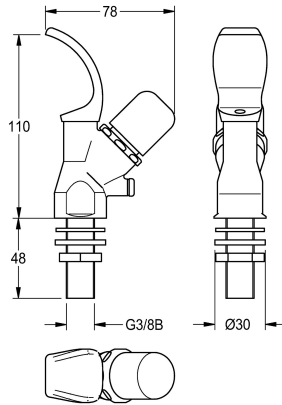

KWC

Robinetterie de fontaine à boire

Modell-Linie: ANIMA | AQRM304

Fontaines à boire | Accessoires fontaine à boire

KWC-No.

2000101118

Robinetterie de fontaine à boire

Robinet à jet vertical DN 15, avec capuchon à pression et protection anti-torsion, laiton chromé brillant. Raccord G 3/8 B.

Données techniques

Unité de remplissage

1

Unité de mesure

Pièce

Accessoires en option

Rosace

2000101429