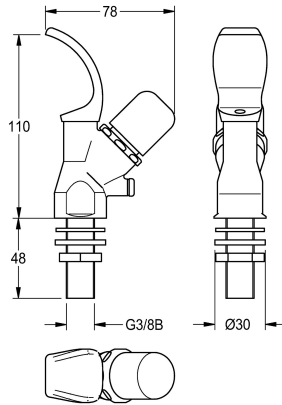

### Robinetterie de fontaine à boire

Modell-Linie: ANIMA | AQRM304

Fontaines à boire | Accessoires fontaine à boire

#### KWC-No.

**2000101118**

Robinetterie de fontaine à boire

Robinet à jet vertical DN 15, avec capuchon à pression et protection anti-torsion, laiton chromé brillant. Raccord G 3/8 B.

#### Données techniques

Unité de remplissage

1

Unité de mesure

Pièce

teamNumber

0