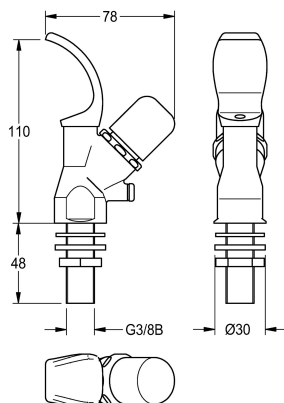

KWC

Rubinetto per beverage

Modell-Linie: ANIMA | AQRM304
Beverini | Accessori per beverage

KWC-No.

2000101118

Rubinetto per beverage

Rubinetto per beverage, erogazione a zampillo, DN 15, comando a pressione, fissaggio con protezione antitorsione, costruzione in

ottone cromato. Raccordo filettato 3/8 B.

Dati tecnici

Capacità

1

Quantità UOM

Pezzi

Accessori opzionali

Rosetta