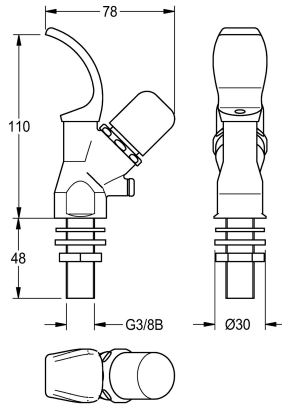

KWC

Zelfsluitende drinkfonteinkraan

Modell-Linie: ANIMA | AQRM304

Drinkfonteinen | Toebehoren drinkfonteinen

KWC-No.

2000101118

Zelfsluitende drinkfonteinkraan

Zelfsluitende drinkfonteinkraan DN 15, met drukknop en beveiliging tegen verdraaien, messing gepolijst verchromd, aansluiting G 3/8

B.

Technical Data

Vulhoeveelheid

1

Hoeveelheid meeteenheid

Stuk

Optionele toebehoren

Rozet