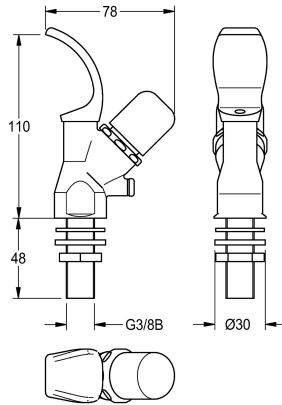

### Zelfsluitende drinkfonteinkraan

Modell-Linie: ANIMA | AQRM304

Drinkfonteinen | Toebehoren drinkfonteinen

#### KWC-No.

**2000101118**

Zelfsluitende drinkfonteinkraan

Zelfsluitende drinkfonteinkraan DN 15, met drukknop en beveiliging tegen verdraaien, messing gepolijst verchromd, aansluiting G 3/8

B.

#### Technical Data

Vulhoeveelheid

1

Hoeveelheid meeteenheid

Stuk