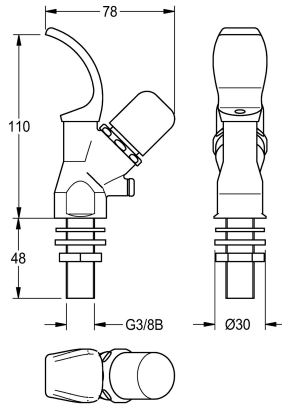

## KWC

Bateria samozamykająca do źródełek wody pitnej

Modell-Linie: ANIMA | AQRM304

Źródełka wody pitnej | Wyposażenie dodatkowe do źródełek wody pitnej

### KWC-No.

**2000101118**

Bateria samozamykająca do źródełek wody pitnej

Bateria samozamykająca do źródełek wody pitnej DN 15. Przycisk kapturowy z blokadą przed przekręceniem. Polerowany mosiądz,

powierzchnia chromowana. Przyłącze G 3/8 B.

### Dane techniczne

Pojemność

1

Ilość uom

Sztuki

### Rozeta

**2000101429**

AQRM940