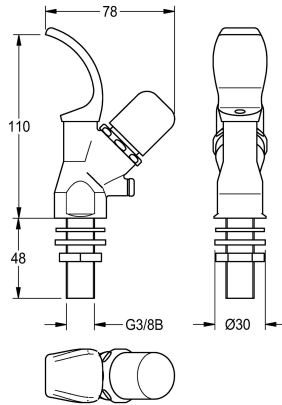

KWC ANIMA AQRM304 Självstängande kran

Modell-Linie: ANIMA | AQRM304
Dricksfontän | Kompletterande delar vattenautomater

KWC-No.

2000101118
Självstängande kran DN 15

Självstängande kran DN 15, med trycklock och vridskydd, polerad förkromad mässing. Anslutning G 3/8 B.

Technical Data

Fyllnads kvantitet

1

Kvantitet oundgänglig

Bitar

Extratillbehör

Rosette

2000101429
AQRM940