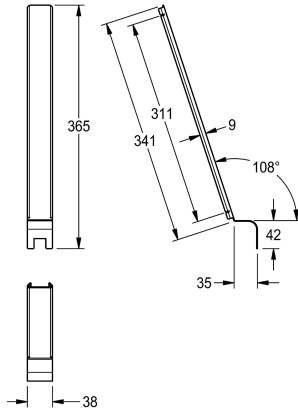

## KWC CAMPUS Riviurinaalin liitoskappale

Modell-Linie: **CAMPUS | ZCMPX0008**  
Urinaalit / WC | Täydennysosat WC

### KWC-No.

**2000101123**  
Riviurinaalin liitoskappale

Liitoslista urinaaliin NIAGARA CMPX551 - CMPX555,  
ruostumatonta terästä, satiini viimeistely pinta, materiaalin vahvuus

1 mm. Peittää vastaavan liitoksen urinaaliyhdistelmissä.

### Tekniset tiedot

Täyttömäärä

1

Määrä mittayksikkö

Kappaleita

IviCode

0