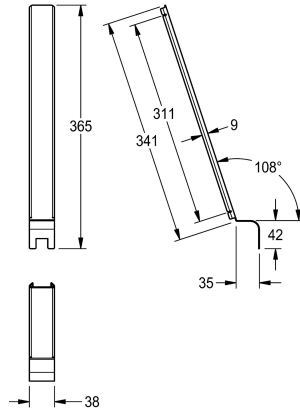

KWC CAMPUS

Pièce de raccordement urinoir multiple

Modell-Linie: **CAMPUS | ZCMPX0008**

Urinoirs et WC | Accessoires WC & urinoir

KWC-No.

2000101123

Pièce de raccordement urinoir multiple

Plaque de raccordement pour urinoir rigole NIAGARA CMPX551 - CMPX555, acier inoxydable, finition satinée, épaisseur du matériau 1 mm.

Recouvre le joint des urinoirs multiples.

Données techniques

Unité de remplissage

1

Unité de mesure

Pièce

teamNumber

0