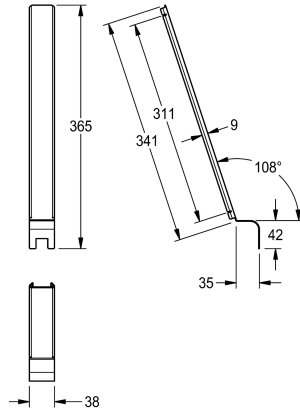

KWC CAMPUS

Connettore orinatoio multiplo

Modell-Linie: **CAMPUS | ZCMPX0008**

Orinatori e WC | Accessori per WC e orinatori

KWC-No.

2000101123

Fascia di giunzione per orinatori multipli

Piastra di collegamento per orinatori sospesi CMPX551-555, acciaio inox, superficie satinata, spessore materiale 1 mm.

Per coprire i punti di collegamento degli orinatori sospesi.

Dati tecnici

Capacità

1

Quantità UOM

Pezzi

teamNumber

0