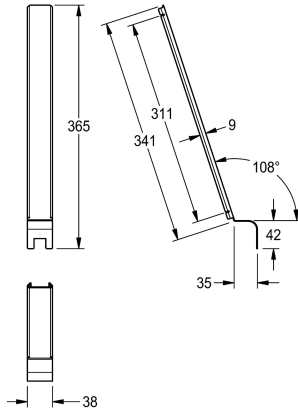

### Verbindingsstuk serie-urinoir

Modell-Linie: CAMPUS | ZCMPX0008

Urinoirs en toiletten | Toebehoren urinoirs / toiletten

#### KWC-No.

**2000101123**

Verbindingsstuk serie-urinoir

Verbindingsplaat voor urinoirgoot NIAGARA CMPX551 - CMPX555, roestvrij staal, oppervlak zijdemat, materiaaldikte 1 mm. Om

verbindingsstuk van urinoircombinaties af te dekken.

#### Technical Data

Vulhoeveelheid

1

Hoeveelheid meeteenheid

Stuk