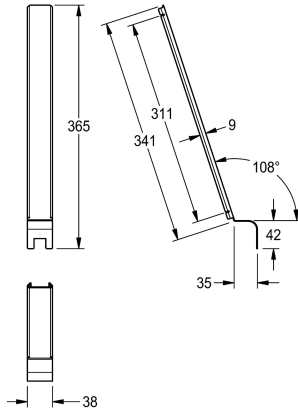

KWC CAMPUS

Anslutningsplatta för urinalränna

Modell-Linie: **CAMPUS | ZCMPX0008**

WC och urinoarer | Kompletterande delar Urinoarer and WC

KWC-No.

2000101123

Slab urinal connector

Anslutningsplatta för urinalränna NIAGARA CMPX551 - CMPX555, rostfritt stål, borstad yta, godstjocklek 1 mm. För att täcka fogen vid

urinoalkombinationer.

Technical Data

Fyllnads kvantitet

1

Kvantitet outhärlig

Bitar